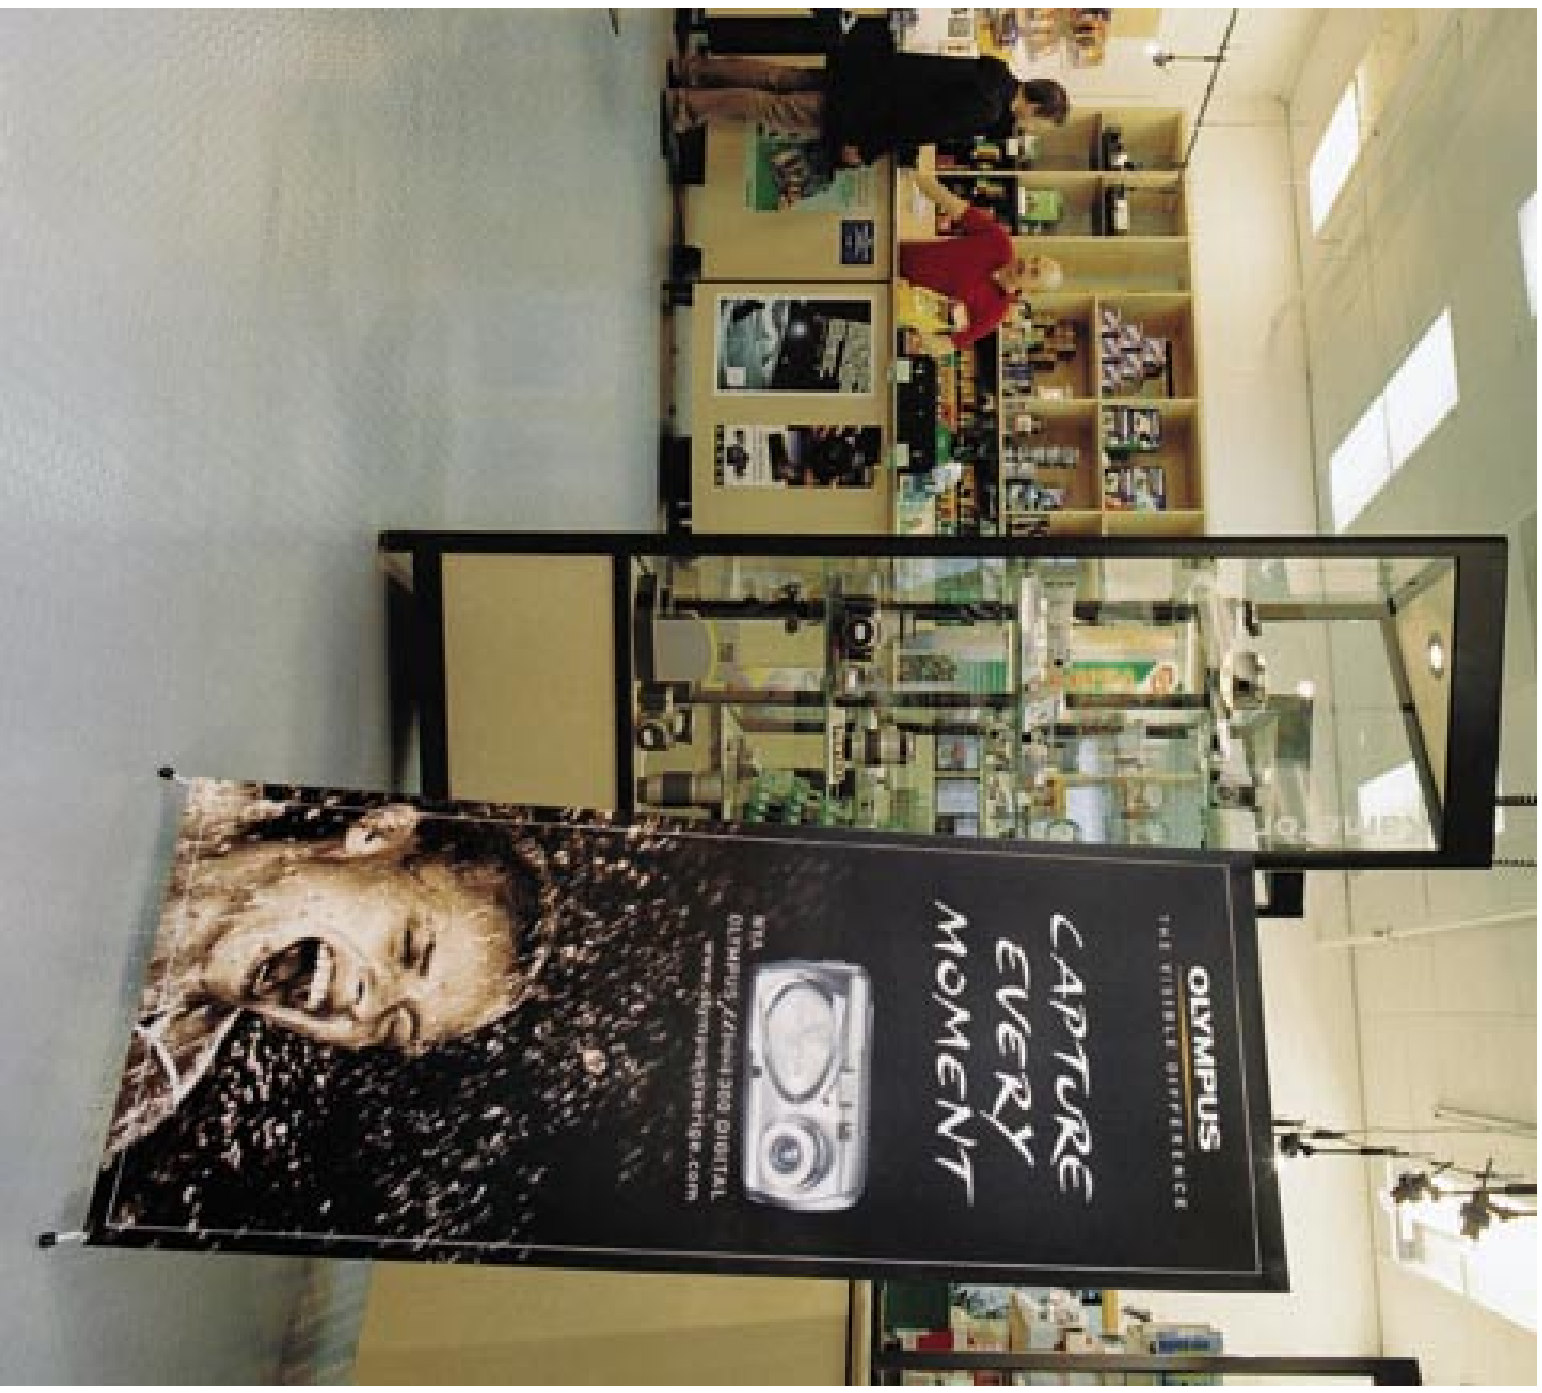

# Expand XStand

Touchez votre cible là où elle se trouve

Tel. : +49 (0) 2672-9518-67

[www.diwa-promotionssysteme.com](http://www.diwa-promotionssysteme.com)

**expand**

60x160 cm

65x180 cm

80x180 cm

### Expand XStand

Expand XStand est un système de communication portable combinant à la fois design attractif et forte rentabilité. Il représente l'option idéale pour toute "communication-volume" à large diffusion nécessitant un grand nombre de structures : campagnes promotionnelles, lancements de produits, etc... Expand XStand assure un impact maximum simultanément sur plusieurs sites. Expand XStand se monte en moins d'une minute et ne pèse que 500

grammes. Sa légèreté permet un routage à moindre coût vers différentes destinations. Le message graphique se change instantanément facilitant ainsi de nouvelles utilisations.

Expand XStand est un des outils marketing les plus économiques du marché.