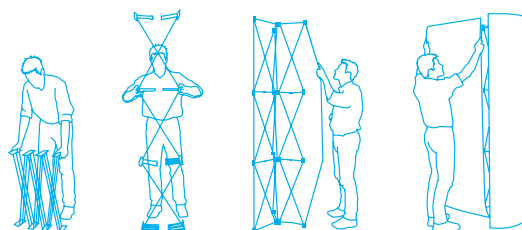

Expand Tower

Expand Tower

L'Expand Tower est un nouveau système très efficace pour attirer un peu plus l'attention. Sur une petite surface, cette nouvelle structure apporte des solutions différentes et créatives. Expand Tower vous aide à communiquer de façon efficace et représente un excellent moyen de promouvoir votre logo.

Accessoires : 2 modèles d'éclairage.
Conditionnement : sac nylon.

Diamètre : 66 cm.
Hauteur : 225 cm

Tel.: +49 (0) 2572-9518-67

www.diwa-promotionsysteme.com