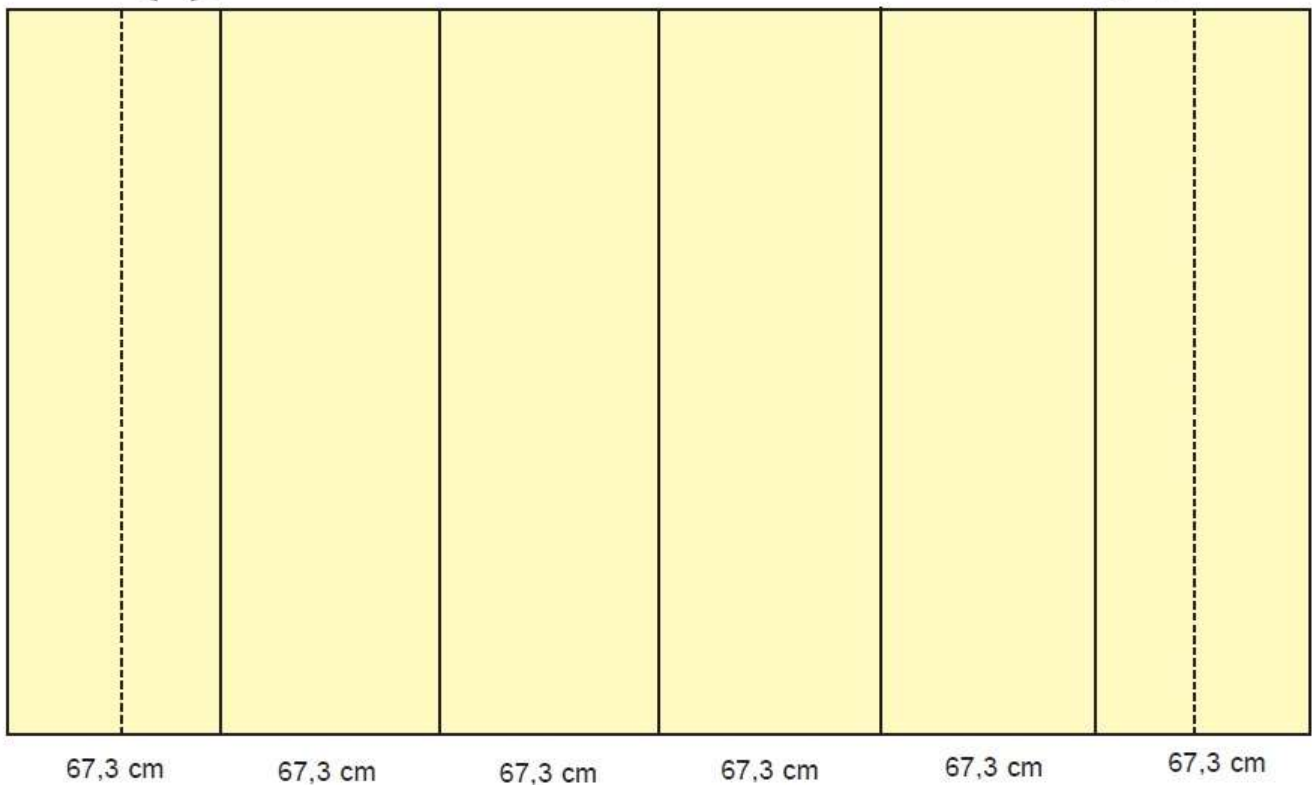

Gestaltungsschablone Expand 2000 „4 x 3 Felder gebogen“

223,5 cm

Sichtmaß ca. 30 cm

Sichtmaß ca. 30 cm

DiWa-Promotionsysteme GmbH
 Blumenstraße 110
 48282 Emsdetten
 02572-9518-67