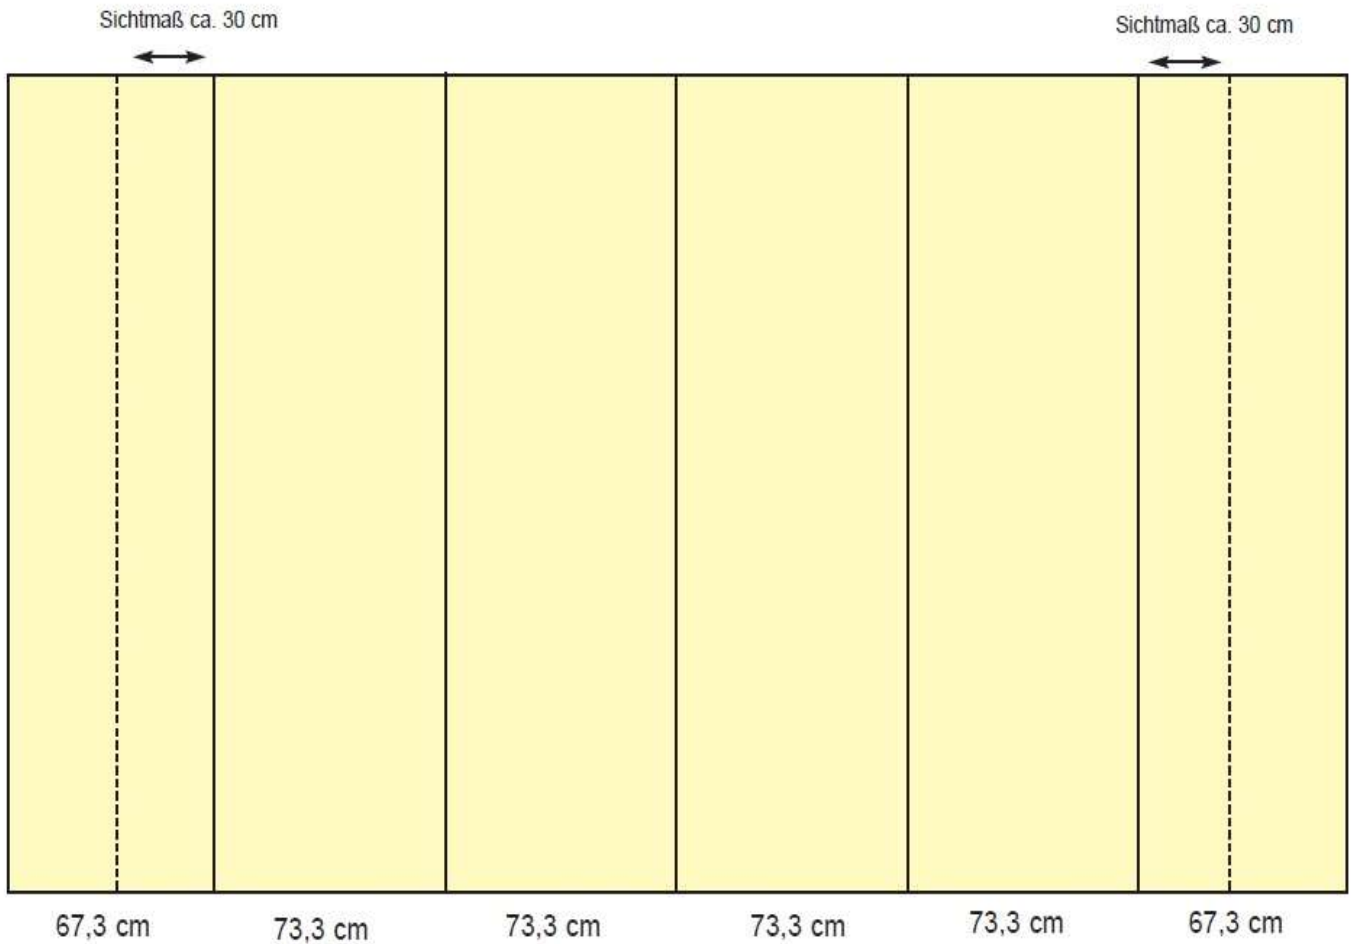

Gestaltungsschablone Expand 2000 „4 x 3 Felder gerade“

223,5 cm

DiWa-Promotionsysteme GmbH
 Blumenstraße 110
 48282 Emsdetten
 02572-9518-67

Expand
 a. tent, o
 Nomadic
 IOLINE
 Promotor
 OCTANORM
 QuickScreen