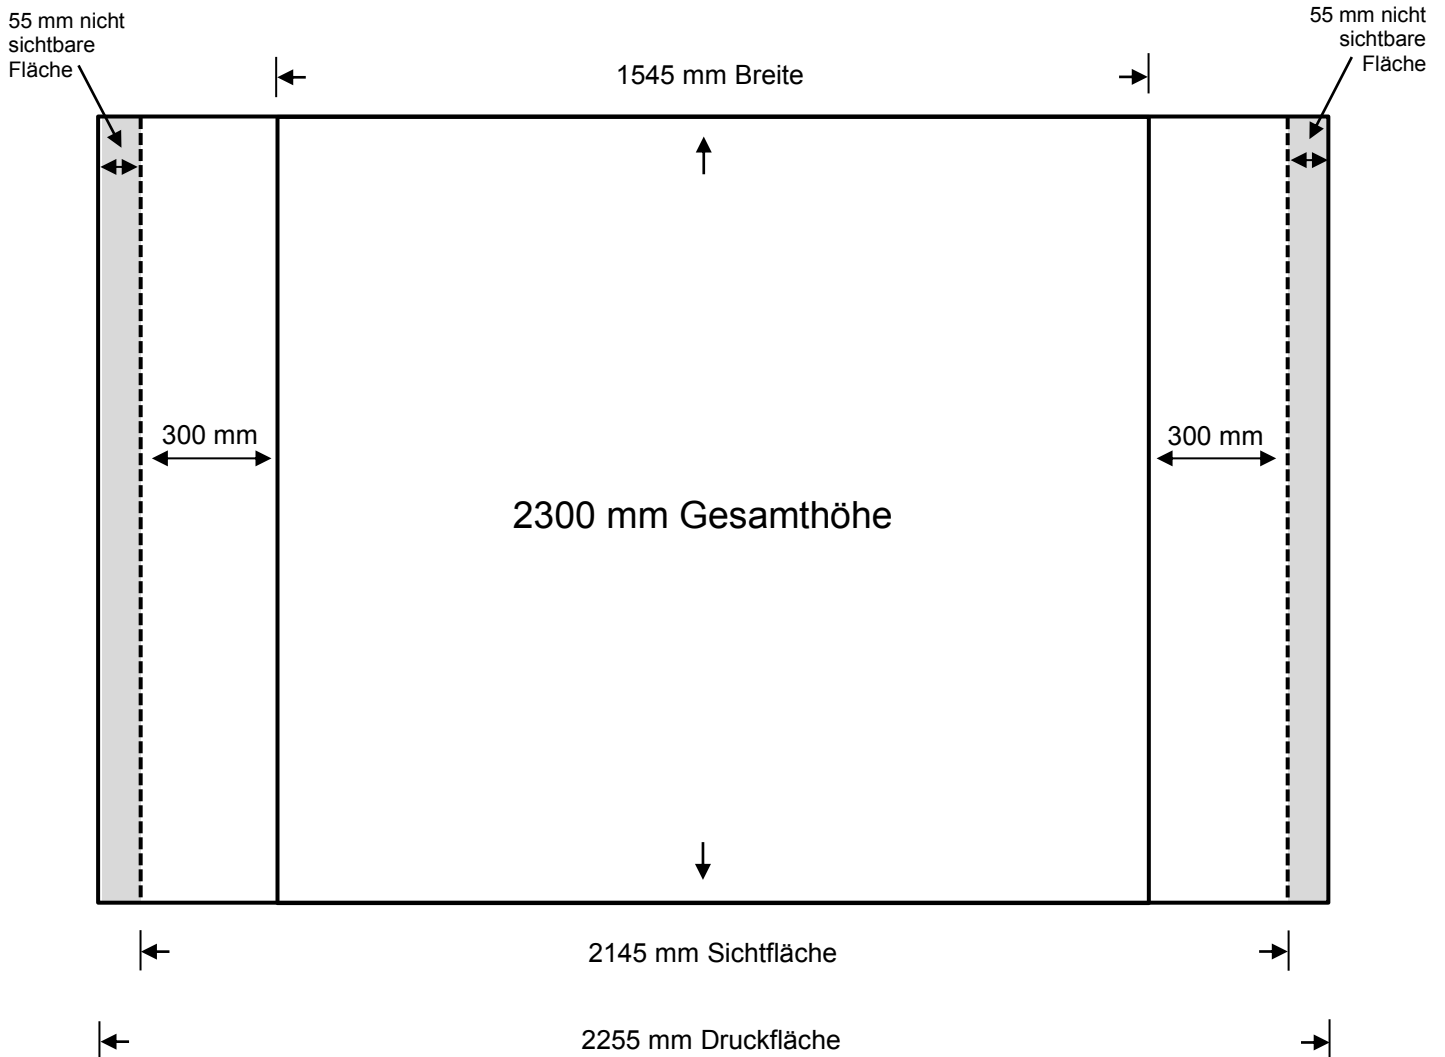

Gestaltungsschablone „Expand MediaFabric“ 2 x 3 Felder, gerade

--- Bitte umlaufend 10 mm Beschnittzugabe hinzufügen! ---