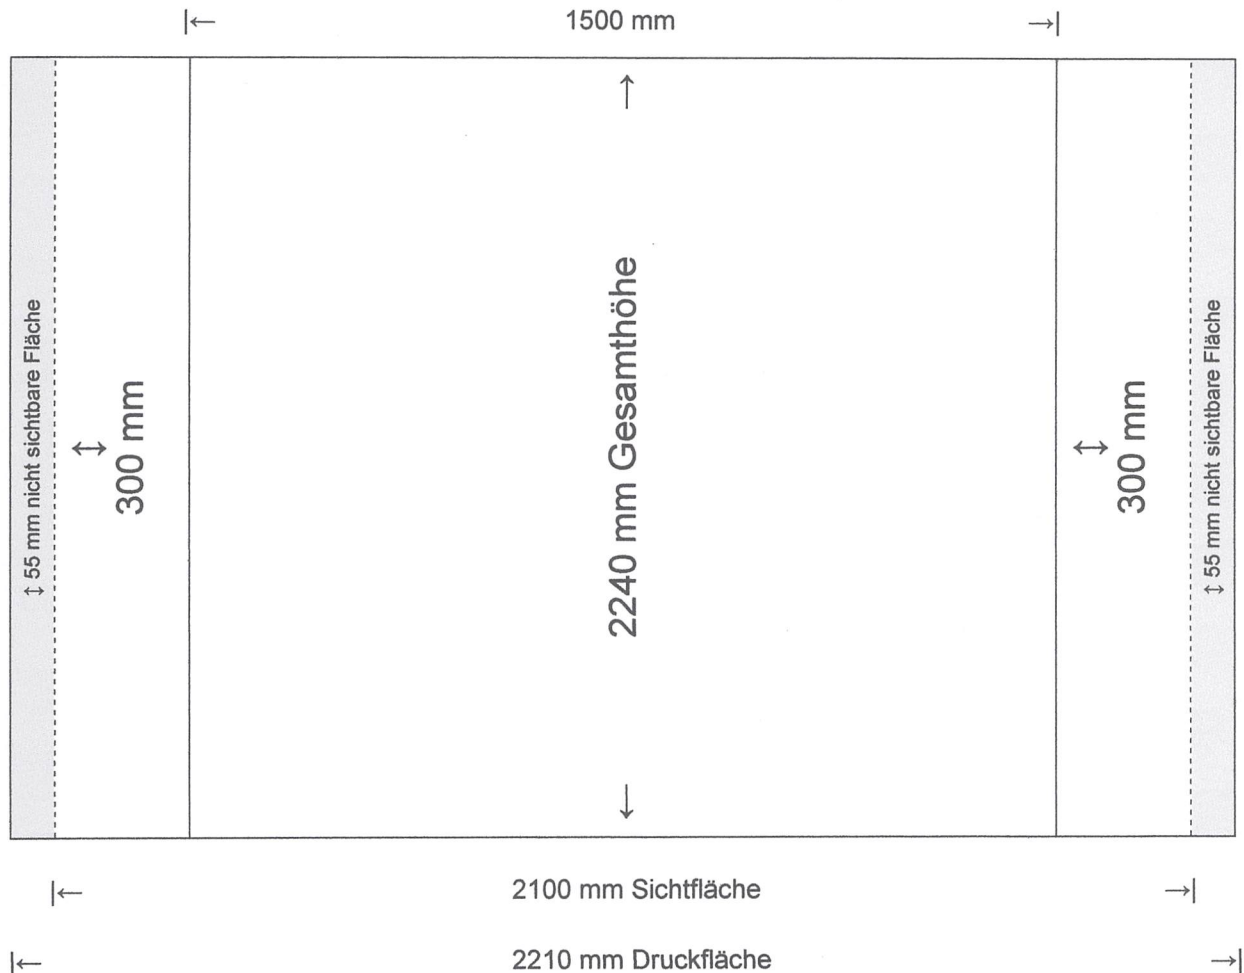

Gestaltungsschablone „Expand MediaFabric“ 2 x 3 Felder, gerade

Bitte umlaufend 10 mm Beschnittzugabe hinzufügen!

DiWa-Promotionsysteme GmbH
Blumenstraße 110

48282 Emsdetten

Tel.: 02572 – 9518 – 68

Fax.: 02572 – 9518 – 69