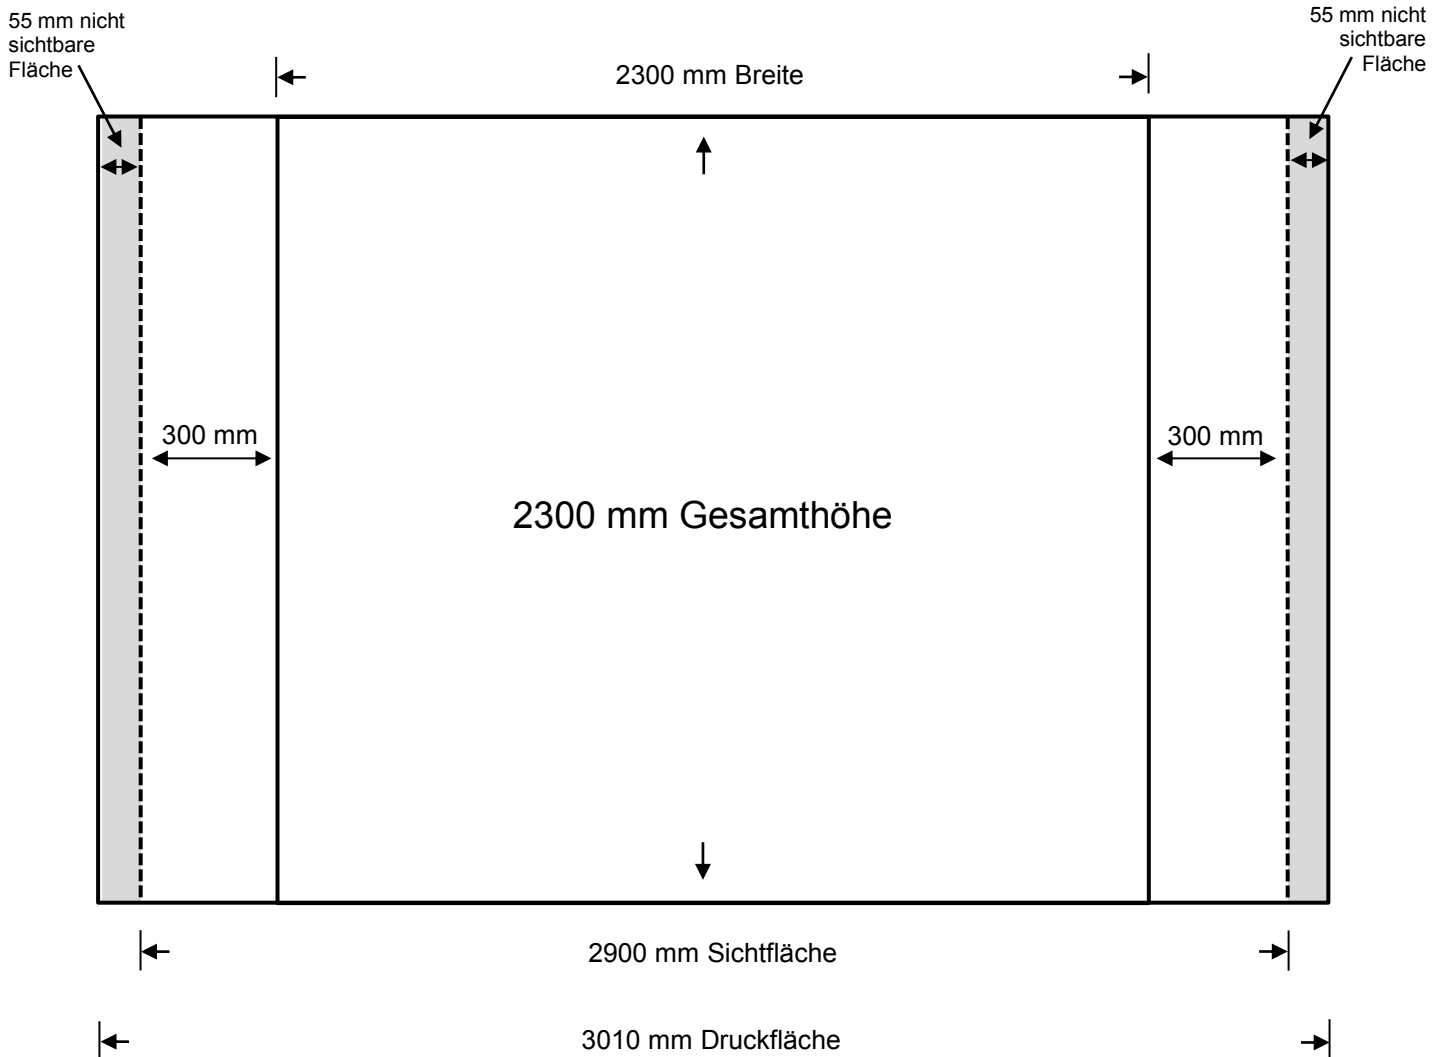

**Gestaltungsschablone „Expand MediaFabric“ 3 x 3 Felder, gerade**

--- Bitte umlaufend 10 mm Beschnittzugabe hinzufügen! ---