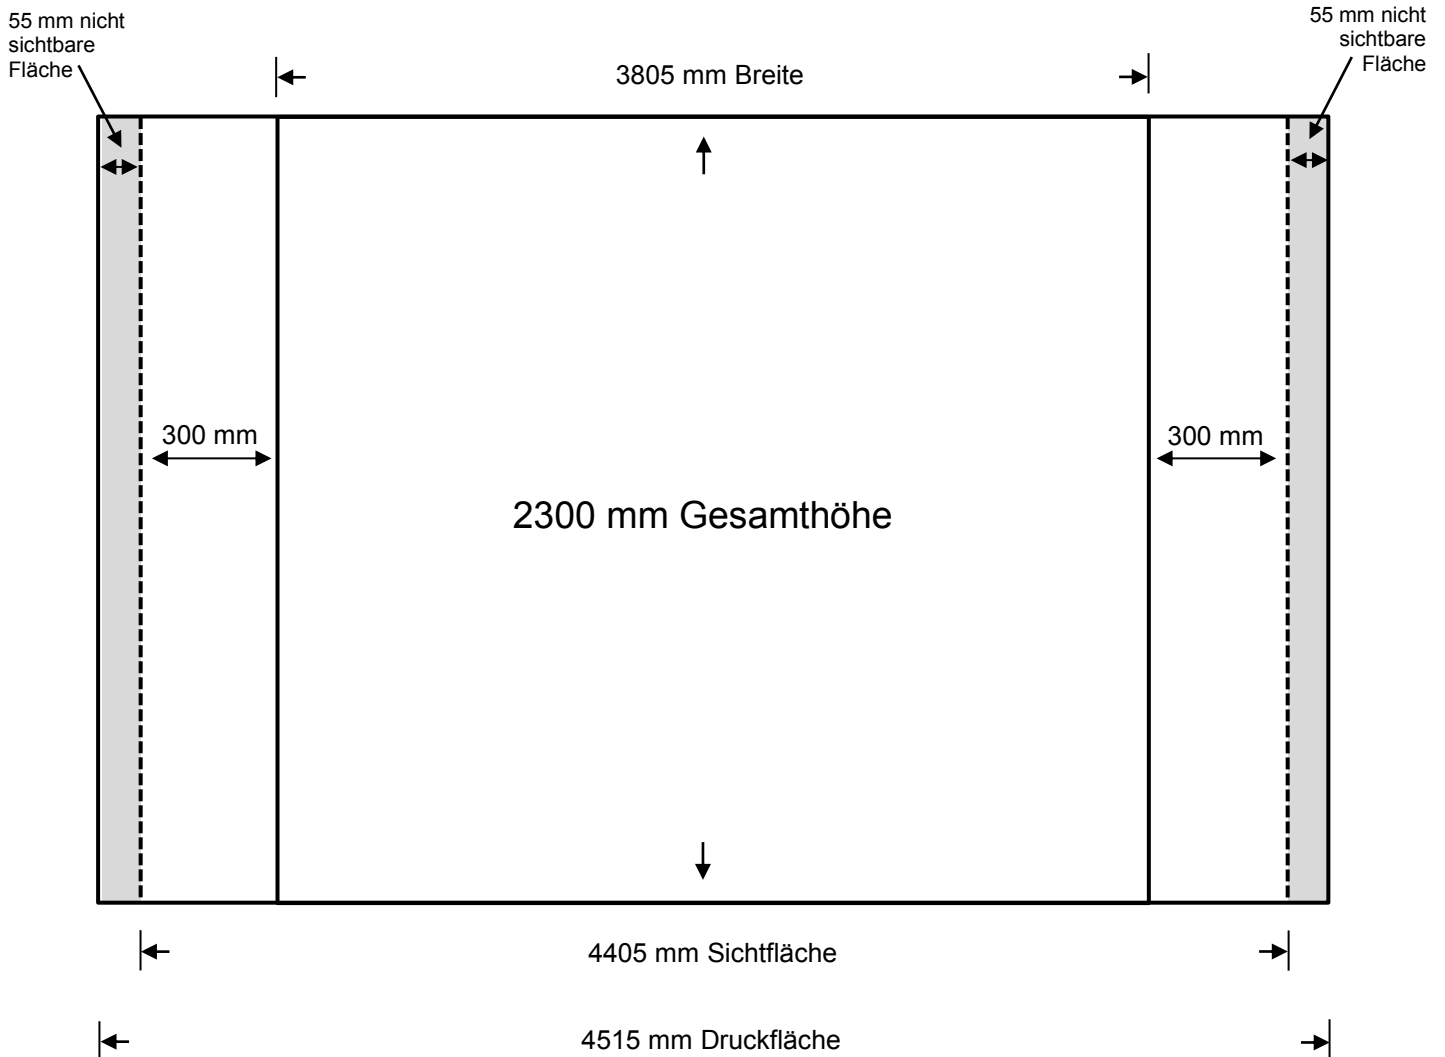

**Gestaltungsschablone „Expand MediaFabric“ 5 x 3 Felder, gerade**

--- Bitte umlaufend 10 mm Beschnittzugabe hinzufügen! ---