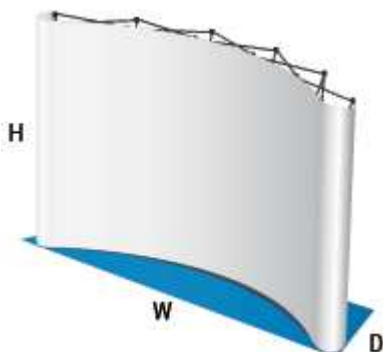

5x3	RAUMMAß (BxHxT)	GRAFIKMAß (BxH)
EXPAND 2000*		4711 x 2235 mm
EXPAND MEDIAWALL*	4050 x 2300 x 1000 mm	4991 x 2295 mm
EXPAND MEDIAWALL XL*	4600 x 2640 x 1080 mm	5810 x 2630 mm
DIDISPLAY IMPACT*	3430 x 2226 x 1225 mm	4712 x 2226 mm
EXPAND MEDIAFABRIC	3805 x 2300 x 315 mm	

*= Maße bei Nutzung von gebogenen Endkappen