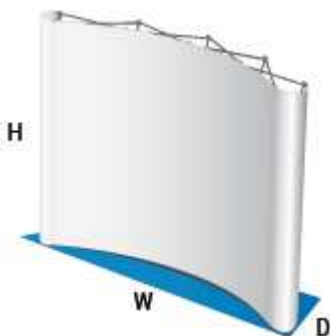

4x3	RAUMMAß (BxHxT)	GRAFIKMAß (BxH)
EXPAND 2000*	3070 x 2235 x 850 mm	4038 x 2235 mm
EXPAND MEDIAWALL*	3370 x 2235 x 720 mm	4278 x 2235 mm
EXPAND MEDIAWALL XL*	3900 x 2640 x 800 mm	4980 x 2630 mm
DIDISPLAY IMPACT*	3070 x 2225 x 960 mm	4039 x 2226 mm
EXPAND MEDIAFABRIC	3070 x 2300 x 706 mm