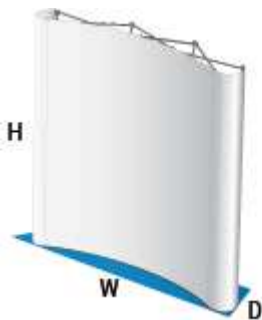

3x3	RAUMMAß (BxHxT)	GRAFIKMAß (BxH)
EXPAND 2000*	2530 x 2235 x 650 mm	3365 x 2235 mm
EXPAND MEDIAWALL*	2700 x 2235 x 560 mm	3565 x 2295 mm
EXPAND MEDIAWALL XL*	–	–
DIDISPLAY IMPACT*	2540 x 2226 x 685 mm	3366 x 2226 mm
EXPAND MEDIAFABRIC	2370 x 2225 x 510 mm