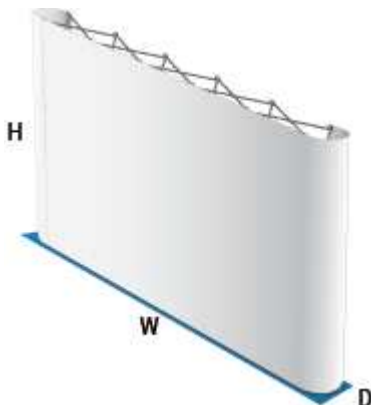

MAßE GERADE FALTDISPLAYS

1x3	RAUMMAß	GRAFIKMAß
EXPAND 2000		2079 x 2235 mm
EXPAND MEDIAWALL	1290 x 2300 x 310 mm*	2179 x 2295 mm
EXPAND MEDIAWALL XL	—	—
DIDISPLAY IMPACT	1240 x 2225 x 306 mm*	2089 x 2227 mm
EXPAND MEDIAFABRIC	790 x 2300 x 315 mm	
2x3	RAUMMAß	GRAFIKMAß
EXPAND 2000	1970 x 2235 x 310 mm*	2812 x 2235 mm
EXPAND MEDIAWALL	2050 x 2300 x 310 mm*	2932 x 2295 mm
EXPAND MEDIAWALL XL	—	—
DIDISPLAY IMPACT	1970 x 2225 x 306 mm*	282,3 x 2227 mm
EXPAND MEDIAFABRIC	1540 x 2300 x 315 mm	
3x3	RAUMMAß	GRAFIKMAß
EXPAND 2000	2710 x 2235 x 310 mm*	3545 x 2235 mm
EXPAND MEDIAWALL	2800 x 2300 x 310 mm*	3685 x 2295 mm
EXPAND MEDIAWALL XL	—	—
DIDISPLAY IMPACT	2700 x 2225 x 306 mm*	3558 x 2227
EXPAND MEDIAFABRIC	2300 x 2300 x 315 mm	
4x3	RAUMMAß	GRAFIKMAß
EXPAND 2000	3440 x 2235 x 310 mm*	4278 x 2295 mm
EXPAND MEDIAWALL	3550 x 2300 x 310 mm*	4438 x 2295 mm
EXPAND MEDIAWALL XL	—	—
DIDISPLAY IMPACT	3435 x 2225 x 306 mm*	4293 x 2227 mm
EXPAND MEDIAFABRIC	3805 x 2300 x 315 mm	
5x3	RAUMMAß	GRAFIKMAß
EXPAND 2000		5011 x 2235 mm
EXPAND MEDIAWALL	4300 x 2300 x 310 mm*	5191 x 2295 mm
EXPAND MEDIAWALL XL	—	—
DIDISPLAY IMPACT	4160 x 2225 x 306 mm*	5027 x 2227 mm
EXPAND MEDIAFABRIC	3805 x 2300 x 315 mm	

*= Maße bei Nutzung von gebogenen Endkappen