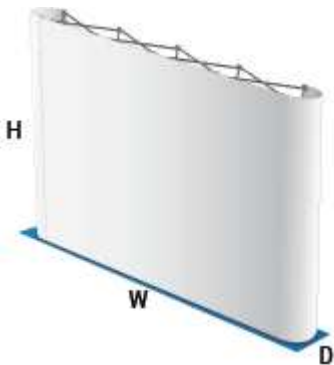

MAßE GERADE FALTDISPLAYS

1x3	RAUMMAß	GRAFIKMAß
EXPAND 2000		2079 x 2235 mm
EXPAND MEDIAWALL	1290 x 2300 x 310 mm*	2179 x 2295 mm
EXPAND MEDIAWALL XL	—	—
DIDISPLAY IMPACT	1240 x 2225 x 306 mm*	2089 x 2227 mm
EXPAND MEDIAFABRIC	790 x 2300 x 315 mm	
2x3	RAUMMAß	GRAFIKMAß
EXPAND 2000	1970 x 2235 x 310 mm*	2812 x 2235 mm
EXPAND MEDIAWALL	2050 x 2300 x 310 mm*	2932 x 2295 mm
EXPAND MEDIAWALL XL	—	—
DIDISPLAY IMPACT	1970 x 2225 x 306 mm*	282,3 x 2227 mm
EXPAND MEDIAFABRIC	1540 x 2300 x 315 mm	
3x3	RAUMMAß	GRAFIKMAß
EXPAND 2000	2710 x 2235 x 310 mm*	3545 x 2235 mm
EXPAND MEDIAWALL	2800 x 2300 x 310 mm*	3685 x 2295 mm
EXPAND MEDIAWALL XL	—	—
DIDISPLAY IMPACT	2700 x 2225 x 306 mm*	3558 x 2227
EXPAND MEDIAFABRIC	2300 x 2300 x 315 mm	
4x3	RAUMMAß	GRAFIKMAß
EXPAND 2000	3440 x 2235 x 310 mm*	4278 x 2295 mm
EXPAND MEDIAWALL	3550 x 2300 x 310 mm*	4438 x 2295 mm
EXPAND MEDIAWALL XL	—	—
DIDISPLAY IMPACT	3435 x 2225 x 306 mm*	4293 x 2227 mm
EXPAND MEDIAFABRIC	3805 x 2300 x 315 mm	
5x3	RAUMMAß	GRAFIKMAß
EXPAND 2000		5011 x 2235 mm
EXPAND MEDIAWALL	4300 x 2300 x 310 mm*	5191 x 2295 mm
EXPAND MEDIAWALL XL	—	—
DIDISPLAY IMPACT	4160 x 2225 x 306 mm*	5027 x 2227 mm
EXPAND MEDIAFABRIC	3805 x 2300 x 315 mm	

*= Maße bei Nutzung von gebogenen Endkappen