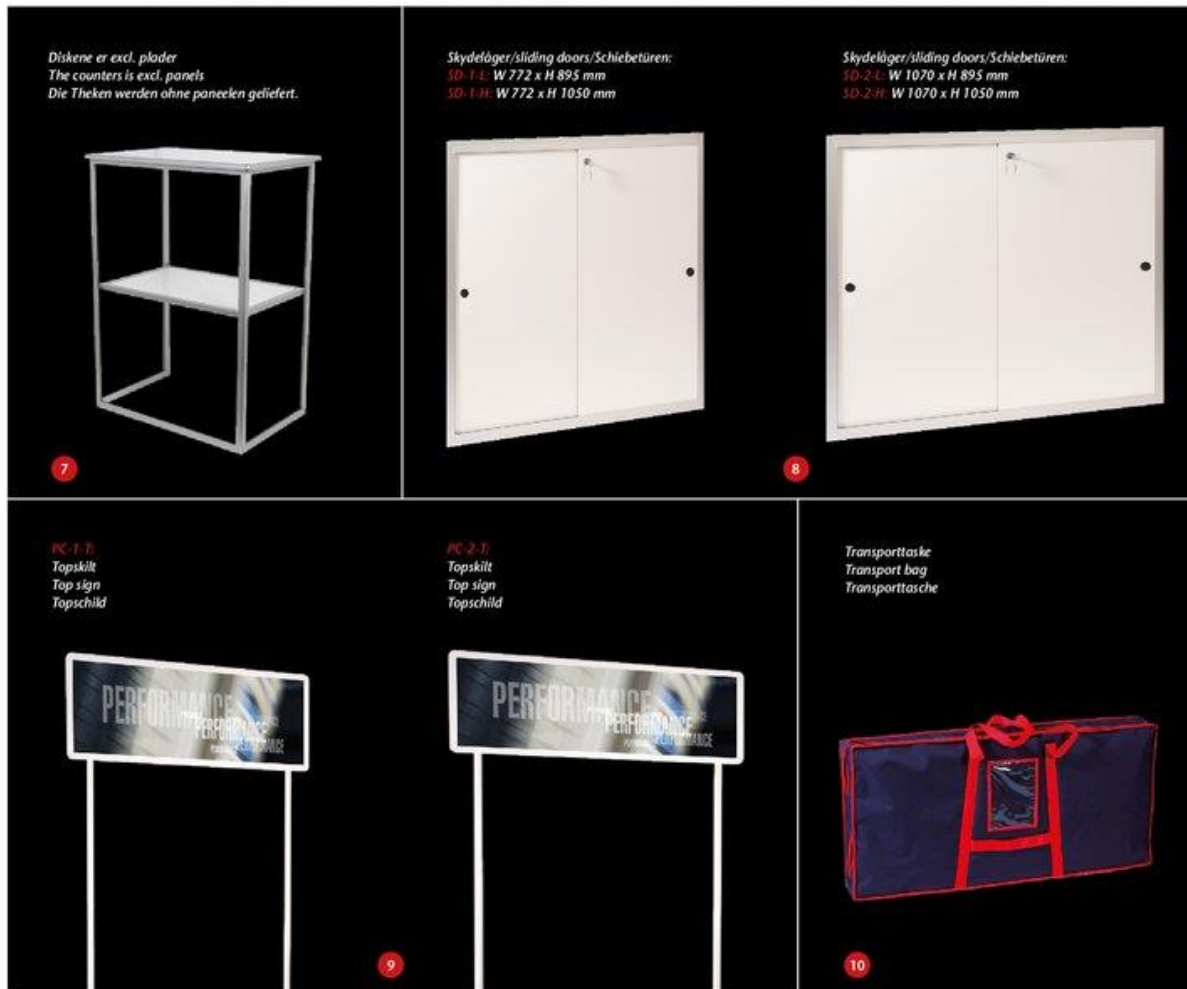

TILBEHØR TIL DISKE

ACCESSORIES FOR COUNTERS

■ Alle diske leveres med bordplade i hvidlakeret aluminium indrammet af alu-profil - inkl. en hyld i samme materiale. Diskene er ekskl. side- og frontpaneler. Som tilbehør tilbydes plader, plader med print, ekstra hylder, bordplader og topskilte, ligesom der kan leveres tasker og transportkasser.

■ All counters are delivered complete with white powder coated aluminium tops and storage shelf which are fitted into a satin anodised aluminium frame. The stock range of counters are supplied without front and side panels – these are available, plain or printed as an extra. Other extras and accessories include top signs, additional shelves, nylon bags and transport cases.

■ Alle Theken werden einschl. Tischplatte und Zwischenboden geliefert. Auf Wunsch ist auch eine Pulverbeschichtung des Aluminiumrahmens in allen RAL- Farben möglich. Die Theken werden ohne Front- und Seitenpaneelen geliefert. Als optionales Zubehör bieten wir Ihnen: Front- und Seitenpaneelen mit und ohne Druck, zusätzliche Zwischenböden, Tischplatten, Topschilder, Transporttaschen und Transportkisten.

Promotionsysteme GmbH
Die Wand ► Promotionsysteme und mehr...