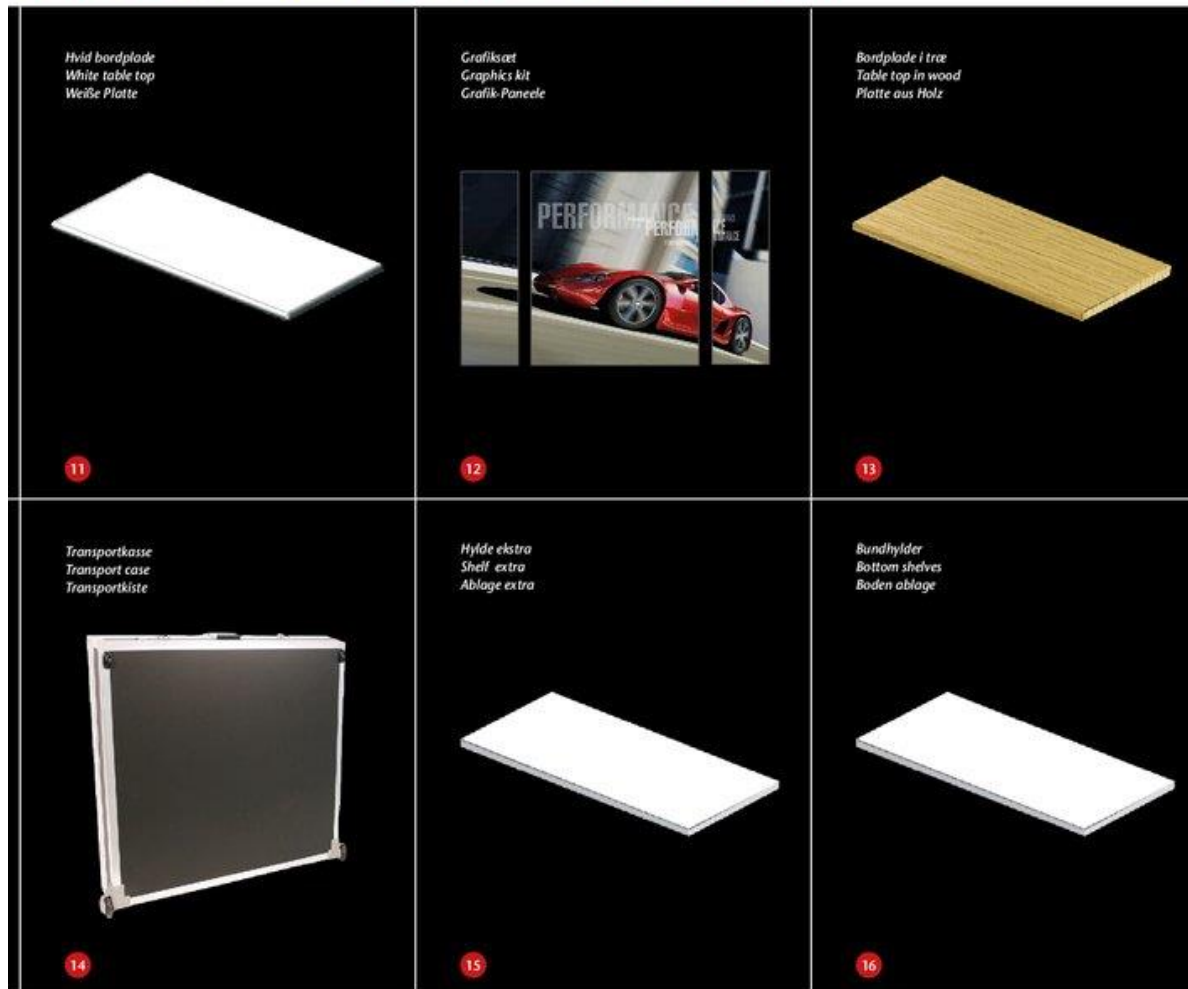

COUNTERS

ZUBEHÖR FÜR THEKEN

CUSTOMIZED COUNTERS

■ I brochuren er vist de diske, vi lagerfører - men vi kan tilbyde at fremstille foldbare diske til jeres næste salgsmøde. Diskene kan laves i mange størrelser, udformninger og forskellige RAL-farver. Vi kan anvende andre materialer til f.eks. bordplader og hylder. Kontakt os for tilbud.

■ The brochure illustrates our stock range of counters but as we manufacture these units, other designs, sizes and finishes are readily available. Please contact us to discuss your specific requirement.

■ Bei den Theken im Prospekt handelt es sich ausschließlich um unsere Standard Lagerware. Theken als Sonderanfertigung sind nach individuelle Kundenwunsch möglich. Wir freuen uns auf Ihre Anfrage.

Promotionsysteme GmbH
Die Wand ▶ Promotionsysteme und mehr...